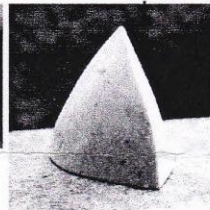

Brigitte Nofl

Skulpturen und Plastiken